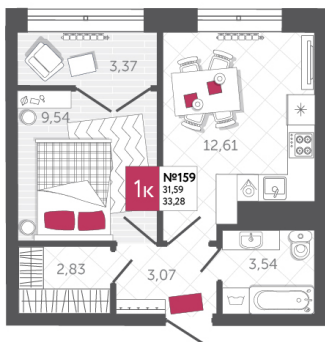

SPORT LIFE

ЖИЛОЙ КОМПЛЕКС

КВАРТИРА № 159

2

Дом

1

Подъезд

15

Этаж

1-КОМН.

Тип

33.28

Площадь, м²

5 141 760

Цена, руб.

Тула, ул. Фридриха Энгельса 2