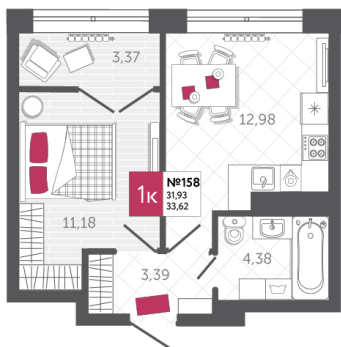

## КВАРТИРА № 158

2

Дом

1

Подъезд

15

Этаж

1-КОМН.

Тип

33.62

Площадь, м<sup>2</sup>

5 043 000

Цена, руб.

Тула, ул. Фридриха Энгельса 2

8 (4872) 52 02 07

sportlife71.ru