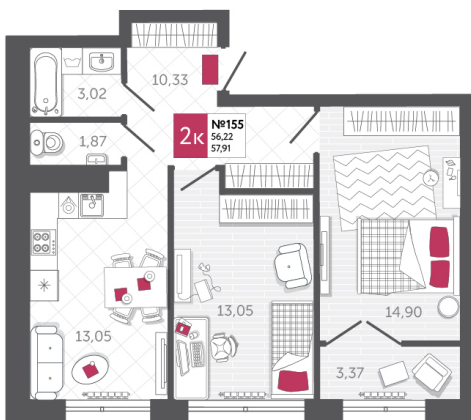

SPORT LIFE

ЖИЛОЙ КОМПЛЕКС

КВАРТИРА № 155

2

Дом

1

Подъезд

15

Этаж

2-КОМН.

Тип

57.91

Площадь, м²

7 412 480

Цена, руб.

Тула, ул. Фридриха Энгельса 2