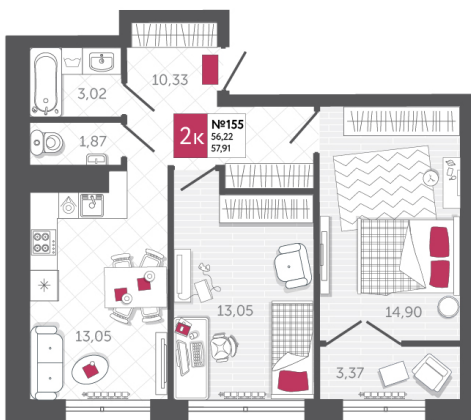

## КВАРТИРА № 155

2

Дом

1

Подъезд

15

Этаж

2-КОМН.

Тип

57.91

Площадь, м<sup>2</sup>

7 412 480

Цена, руб.

Тула, ул. Фридриха Энгельса 2

8 (4872) 52 02 07

sportlife71.ru