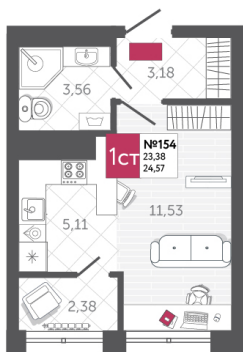

SPORT LIFE

ЖИЛОЙ КОМПЛЕКС

КВАРТИРА № 154

2

Дом

1

Подъезд

15

Этаж

СТУДИЯ

Тип

24.57

Площадь, м²

3 882 060

Цена, руб.

Тула, ул. Фридриха Энгельса 2