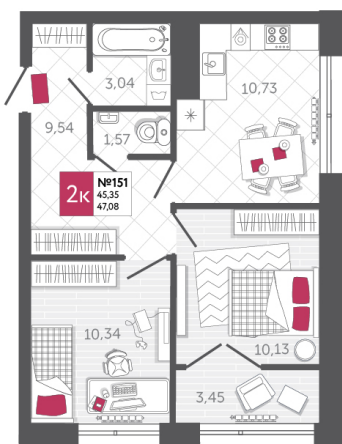

SPORT LIFE

ЖИЛОЙ КОМПЛЕКС

КВАРТИРА № 151

2

Дом

1

Подъезд

14

Этаж

2-КОМН.

Тип

47.08

Площадь, м²

5 696 680

Цена, руб.

Тула, ул. Фридриха Энгельса 2