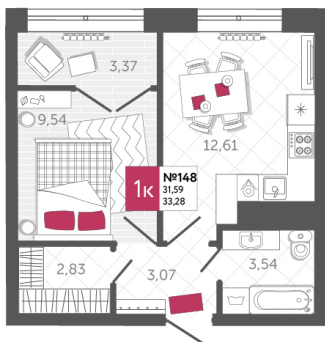

## КВАРТИРА № 148

2

Дом

1

Подъезд

14

Этаж

1-КОМН.

Тип

33.28

Площадь, м<sup>2</sup>

5 025 280

Цена, руб.

Тула, ул. Фридриха Энгельса 2

8 (4872) 52 02 07

sportlife71.ru