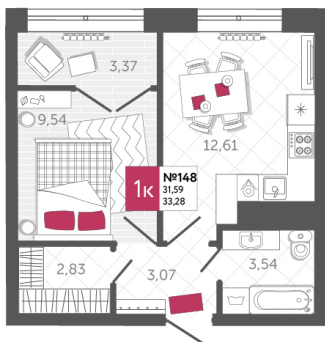

SPORT LIFE

ЖИЛОЙ КОМПЛЕКС

КВАРТИРА № 148

2

Дом

1

Подъезд

14

Этаж

1-КОМН.

Тип

33.28

Площадь, м²

5 025 280

Цена, руб.

Тула, ул. Фридриха Энгельса 2