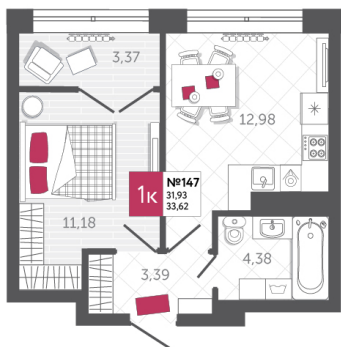

SPORT LIFE

ЖИЛОЙ КОМПЛЕКС

КВАРТИРА № 147

2

Дом

1

Подъезд

14

Этаж

1-КОМН.

Тип

33.62

Площадь, м²

5 194 290

Цена, руб.

Тула, ул. Фридриха Энгельса 2