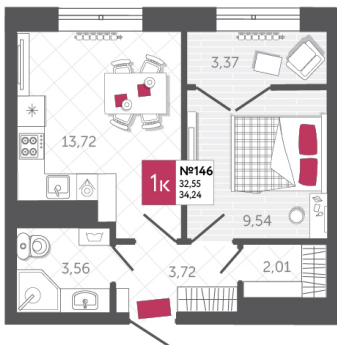

SPORT LIFE

ЖИЛОЙ КОМПЛЕКС

КВАРТИРА № 146

2

Дом

1

Подъезд

14

Этаж

1-КОМН.

Тип

34.24

Площадь, м²

5 136 000

Цена, руб.

Тула, ул. Фридриха Энгельса 2