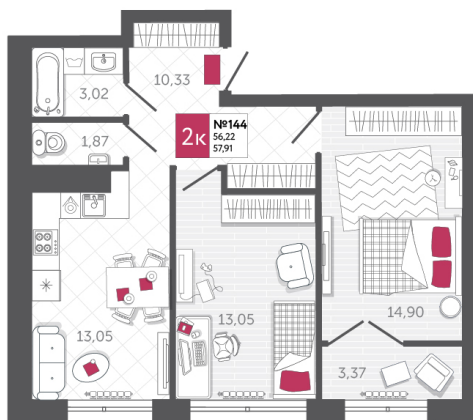

## КВАРТИРА № 144

2

Дом

1

Подъезд

14

Этаж

2-КОМН.

Тип

57.91

Площадь, м<sup>2</sup>

7 412 480

Цена, руб.

Тула, ул. Фридриха Энгельса 2

8 (4872) 52 02 07

sportlife71.ru