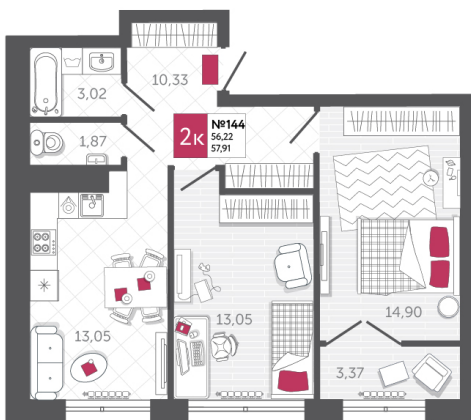

## КВАРТИРА № 144

2

Дом

1

Подъезд

14

Этаж

2-КОМН.

Тип

57.91

Площадь, м<sup>2</sup>

7 412 480

Цена, руб.

Тула, ул. Фридриха Энгельса 2

8 (4872) 52 02 07

sportlife71.ru