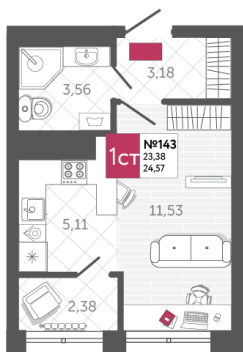

SPORT LIFE

ЖИЛОЙ КОМПЛЕКС

КВАРТИРА № 143

2

Дом

1

Подъезд

14

Этаж

СТУДИЯ

Тип

24.57

Площадь, м²

4 078 620

Цена, руб.

Тула, ул. Фридриха Энгельса 2