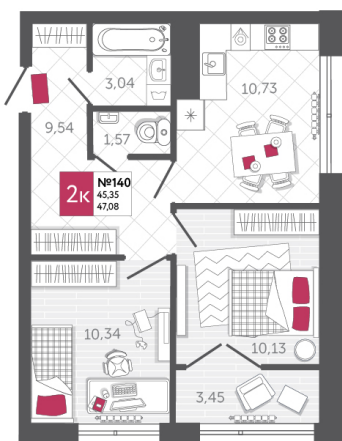

SPORT LIFE

ЖИЛОЙ КОМПЛЕКС

КВАРТИРА № 140

2

Дом

1

Подъезд

13

Этаж

2-КОМН.

Тип

47.08

Площадь, м²

5 790 840

Цена, руб.

Тула, ул. Фридриха Энгельса 2