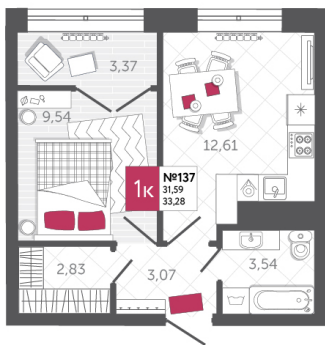

SPORT LIFE

ЖИЛОЙ КОМПЛЕКС

КВАРТИРА № 137

2

Дом

1

Подъезд

13

Этаж

1-КОМН.

Тип

33.28

Площадь, м²

4 825 600

Цена, руб.

Тула, ул. Фридриха Энгельса 2