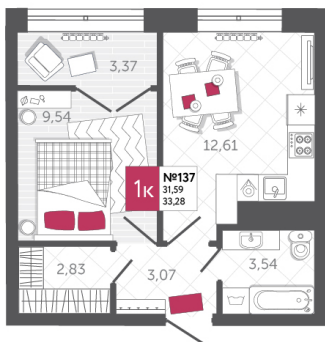

SPORT LIFE

ЖИЛОЙ КОМПЛЕКС

КВАРТИРА № 137

2

Дом

1

Подъезд

13

Этаж

1-КОМН.

Тип

33.28

Площадь, м²

4 825 600

Цена, руб.

Тула, ул. Фридриха Энгельса 2