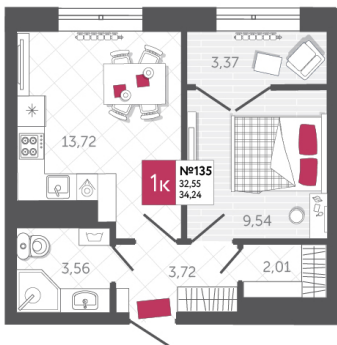

SPORT LIFE

ЖИЛОЙ КОМПЛЕКС

КВАРТИРА № 135

2

Дом

1

Подъезд

13

Этаж

1-КОМН.

Тип

34.24

Площадь, м²

5 409 920

Цена, руб.

Тула, ул. Фридриха Энгельса 2