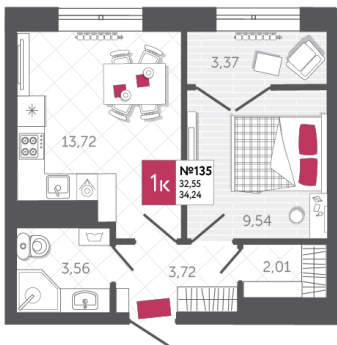

## КВАРТИРА № 135

2

Дом

1

Подъезд

13

Этаж

1-КОМН.

Тип

34.24

Площадь, м<sup>2</sup>

5 409 920

Цена, руб.

Тула, ул. Фридриха Энгельса 2

8 (4872) 52 02 07

sportlife71.ru