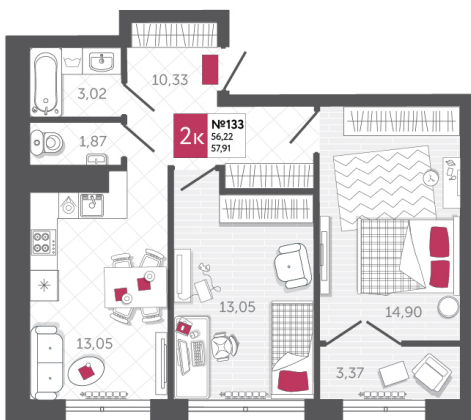

SPORT LIFE

ЖИЛОЙ КОМПЛЕКС

КВАРТИРА № 133

2

Дом

1

Подъезд

13

Этаж

2-КОМН.

Тип

57.91

Площадь, м²

6 833 380

Цена, руб.

Тула, ул. Фридриха Энгельса 2