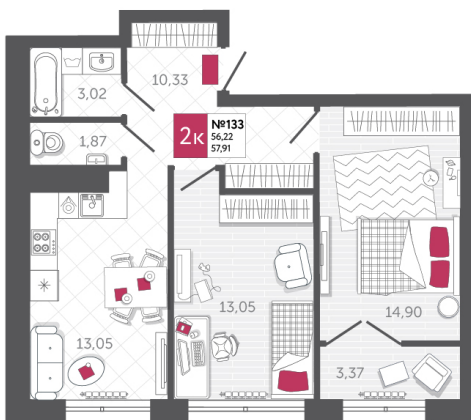

## КВАРТИРА № 133

2

Дом

1

Подъезд

13

Этаж

2-КОМН.

Тип

57.91

Площадь, м<sup>2</sup>

6 833 380

Цена, руб.

Тула, ул. Фридриха Энгельса 2

8 (4872) 52 02 07

sportlife71.ru