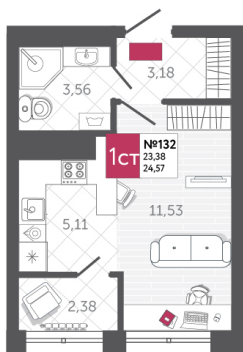

SPORT LIFE

ЖИЛОЙ КОМПЛЕКС

КВАРТИРА № 132

2

Дом

1

Подъезд

13

Этаж

СТУДИЯ

Тип

24.57

Площадь, м²

4 078 620

Цена, руб.

Тула, ул. Фридриха Энгельса 2