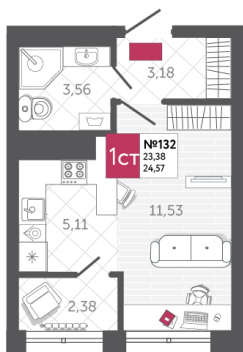

## КВАРТИРА № 132

2

Дом

1

Подъезд

13

Этаж

СТУДИЯ

Тип

24.57

Площадь, м<sup>2</sup>

4 078 620

Цена, руб.

Тула, ул. Фридриха Энгельса 2

8 (4872) 52 02 07

sportlife71.ru