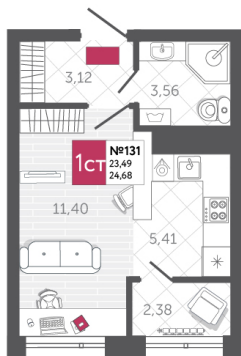

SPORT LIFE

ЖИЛОЙ КОМПЛЕКС

КВАРТИРА № 131

2

Дом

1

Подъезд

13

Этаж

СТУДИЯ

Тип

24.68

Площадь, м²

3 381 160

Цена, руб.

Тула, ул. Фридриха Энгельса 2