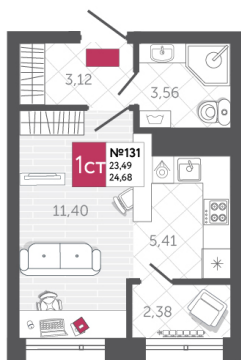

## КВАРТИРА № 131

2

Дом

1

Подъезд

13

Этаж

СТУДИЯ

Тип

24.68

Площадь, м<sup>2</sup>

4 180 360

Цена, руб.

Тула, ул. Фридриха Энгельса 2

8 (4872) 52 02 07

sportlife71.ru