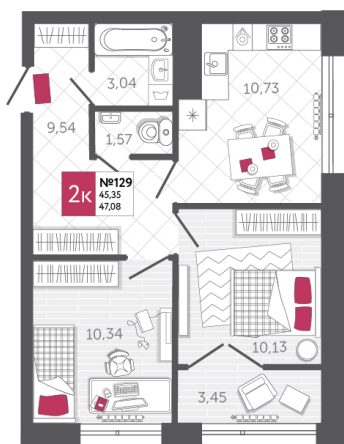

SPORT LIFE

ЖИЛОЙ КОМПЛЕКС

КВАРТИРА № 129

2

Дом

1

Подъезд

12

Этаж

2-КОМН.

Тип

47.08

Площадь, м²

6 826 600

Цена, руб.

Тула, ул. Фридриха Энгельса 2