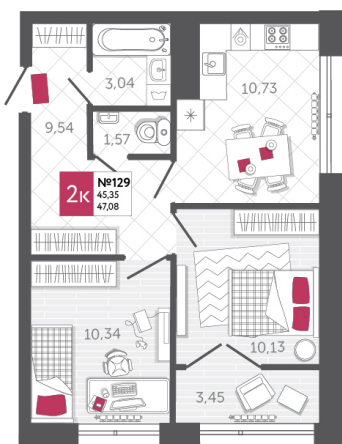

SPORT LIFE

ЖИЛОЙ КОМПЛЕКС

КВАРТИРА № 129

2

Дом

1

Подъезд

12

Этаж

2-КОМН.

Тип

47.08

Площадь, м²

6 826 600

Цена, руб.

Тула, ул. Фридриха Энгельса 2