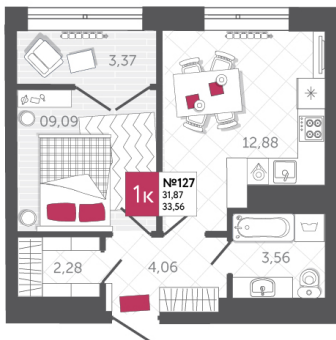

## КВАРТИРА № 127

2

Дом

1

Подъезд

12

Этаж

1-КОМН.

Тип

33.56

Площадь, м<sup>2</sup>

5 302 480

Цена, руб.

Тула, ул. Фридриха Энгельса 2

8 (4872) 52 02 07

sportlife71.ru