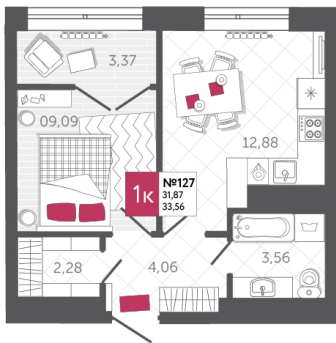

SPORT LIFE

ЖИЛОЙ КОМПЛЕКС

КВАРТИРА № 127

2

Дом

1

Подъезд

12

Этаж

1-КОМН.

Тип

33.56

Площадь, м²

5 302 480

Цена, руб.

Тула, ул. Фридриха Энгельса 2