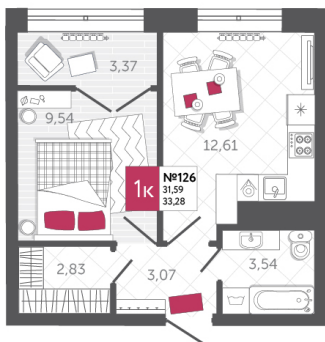

SPORT LIFE

ЖИЛОЙ КОМПЛЕКС

КВАРТИРА № 126

2

Дом

1

Подъезд

12

Этаж

1-КОМН.

Тип

33.28

Площадь, м²

5 449 420

Цена, руб.

Тула, ул. Фридриха Энгельса 2