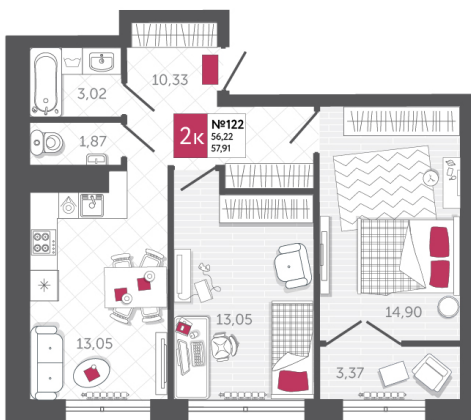

## КВАРТИРА № 122

2

Дом

1

Подъезд

12

Этаж

2-КОМН.

Тип

57.91

Площадь, м<sup>2</sup>

7 412 480

Цена, руб.

Тула, ул. Фридриха Энгельса 2

8 (4872) 52 02 07

sportlife71.ru