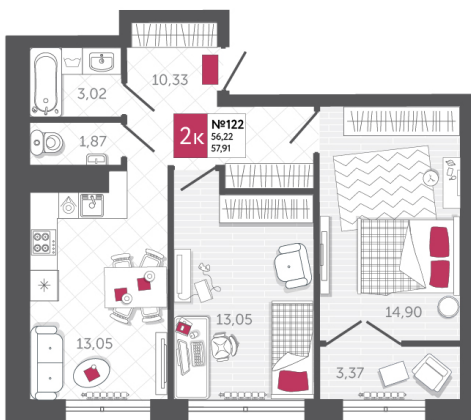

SPORT LIFE

ЖИЛОЙ КОМПЛЕКС

КВАРТИРА № 122

2

Дом

1

Подъезд

12

Этаж

2-КОМН.

Тип

57.91

Площадь, м²

7 412 480

Цена, руб.

Тула, ул. Фридриха Энгельса 2