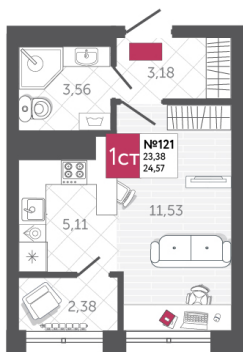

SPORT LIFE

ЖИЛОЙ КОМПЛЕКС

КВАРТИРА № 121

2

Дом

1

Подъезд

12

Этаж

СТУДИЯ

Тип

24.57

Площадь, м²

4 078 620

Цена, руб.

Тула, ул. Фридриха Энгельса 2