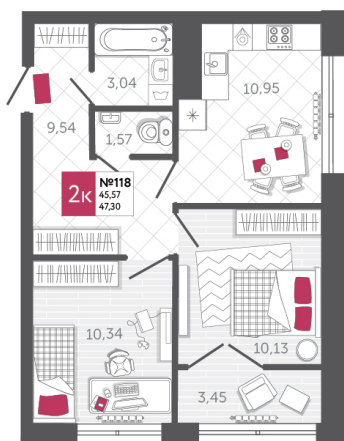

SPORT LIFE

ЖИЛОЙ КОМПЛЕКС

КВАРТИРА № 118

2

Дом

1

Подъезд

11

Этаж

2-КОМН.

Тип

47.3

Площадь, м²

7 509 387

Цена, руб.

Тула, ул. Фридриха Энгельса 2