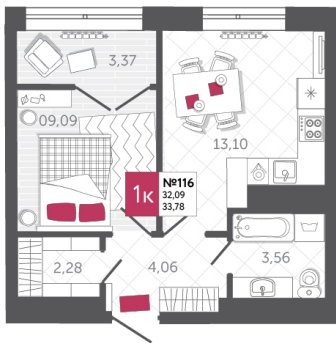

## КВАРТИРА № 116

2

Дом

1

Подъезд

11

Этаж

1-КОМН.

Тип

33.78

Площадь, м<sup>2</sup>

5 481 020

Цена, руб.

Тула, ул. Фридриха Энгельса 2

8 (4872) 52 02 07

sportlife71.ru