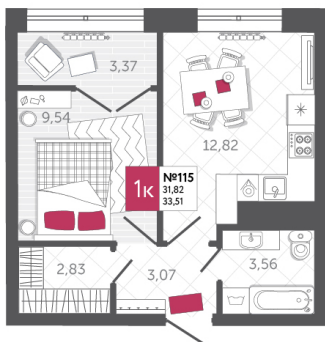

SPORT LIFE

ЖИЛОЙ КОМПЛЕКС

КВАРТИРА № 115

2

Дом

1

Подъезд

11

Этаж

1-КОМН.

Тип

33.51

Площадь, м²

4 054 700

Цена, руб.

Тула, ул. Фридриха Энгельса 2