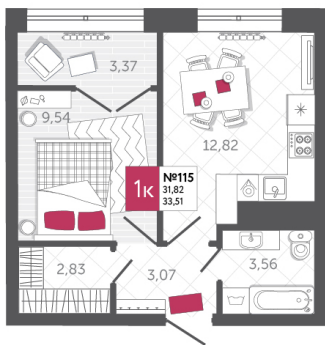

SPORT LIFE

ЖИЛОЙ КОМПЛЕКС

КВАРТИРА № 115

2

Дом

1

Подъезд

11

Этаж

1-КОМН.

Тип

33.51

Площадь, м²

4 054 700

Цена, руб.

Тула, ул. Фридриха Энгельса 2