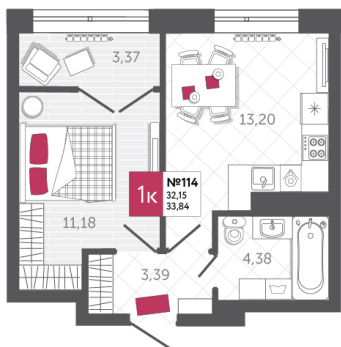

SPORT LIFE

ЖИЛОЙ КОМПЛЕКС

КВАРТИРА № 114

2

Дом

1

Подъезд

11

Этаж

1-КОМН.

Тип

33.84

Площадь, м²

5 346 720

Цена, руб.

Тула, ул. Фридриха Энгельса 2