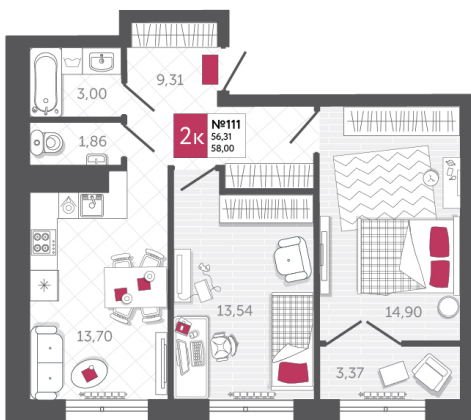

## КВАРТИРА № 111

2

Дом

1

Подъезд

11

Этаж

2-КОМН.

Тип

58

Площадь, м<sup>2</sup>

7 424 000

Цена, руб.

Тула, ул. Фридриха Энгельса 2

8 (4872) 52 02 07

sportlife71.ru