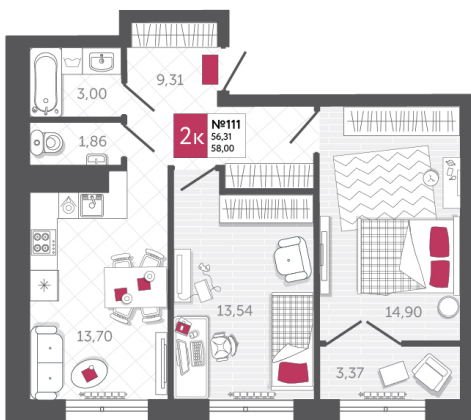

SPORT LIFE

ЖИЛОЙ КОМПЛЕКС

КВАРТИРА № 111

2

Дом

1

Подъезд

11

Этаж

2-КОМН.

Тип

58

Площадь, м²

7 424 000

Цена, руб.

Тула, ул. Фридриха Энгельса 2