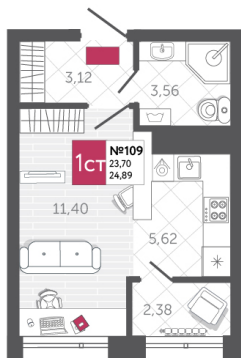

SPORT LIFE

ЖИЛОЙ КОМПЛЕКС

КВАРТИРА № 109

2

Дом

1

Подъезд

11

Этаж

СТУДИЯ

Тип

24.89

Площадь, м²

4 081 960

Цена, руб.

Тула, ул. Фридриха Энгельса 2