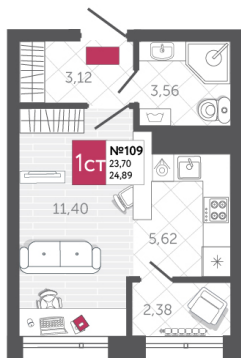

## КВАРТИРА № 109

2

Дом

1

Подъезд

11

Этаж

СТУДИЯ

Тип

24.89

Площадь, м<sup>2</sup>

4 081 960

Цена, руб.

Тула, ул. Фридриха Энгельса 2

8 (4872) 52 02 07

sportlife71.ru