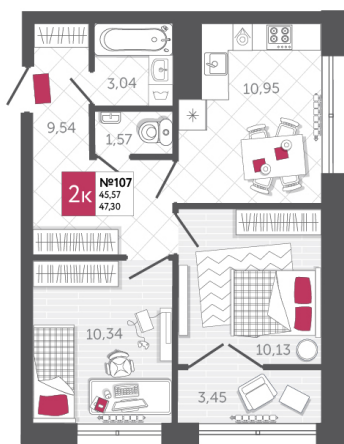

SPORT LIFE

ЖИЛОЙ КОМПЛЕКС

КВАРТИРА № 107

2

Дом

1

Подъезд

10

Этаж

2-КОМН.

Тип

47.3

Площадь, м²

7 535 320

Цена, руб.

Тула, ул. Фридриха Энгельса 2