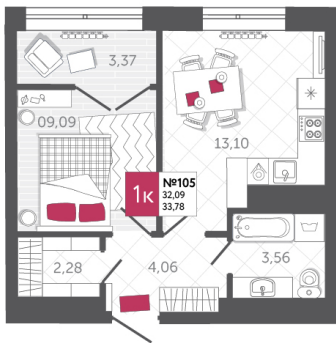

## КВАРТИРА № 105

2

Дом

1

Подъезд

10

Этаж

1-КОМН.

Тип

33.78

Площадь, м<sup>2</sup>

5 337 240

Цена, руб.

Тула, ул. Фридриха Энгельса 2

8 (4872) 52 02 07

sportlife71.ru