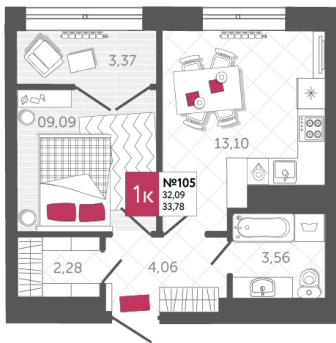

SPORT LIFE

ЖИЛОЙ КОМПЛЕКС

КВАРТИРА № 105

2

Дом

1

Подъезд

10

Этаж

1-КОМН.

Тип

33.78

Площадь, м²

5 337 240

Цена, руб.

Тула, ул. Фридриха Энгельса 2