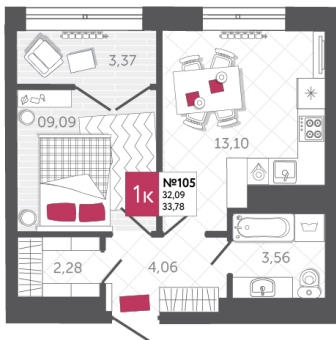

SPORT LIFE

ЖИЛОЙ КОМПЛЕКС

КВАРТИРА № 105

2

Дом

1

Подъезд

10

Этаж

1-КОМН.

Тип

33.78

Площадь, м²

5 337 240

Цена, руб.

Тула, ул. Фридриха Энгельса 2