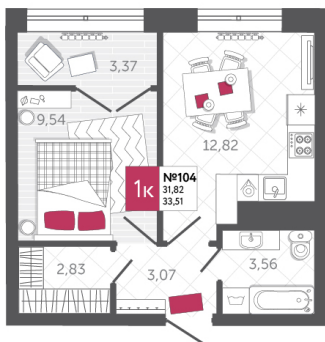

SPORT LIFE

ЖИЛОЙ КОМПЛЕКС

КВАРТИРА № 104

2

Дом

1

Подъезд

10

Этаж

1-КОМН.

Тип

33.51

Площадь, м²

5 465 220

Цена, руб.

Тула, ул. Фридриха Энгельса 2