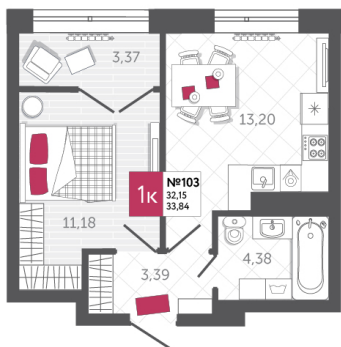

SPORT LIFE

ЖИЛОЙ КОМПЛЕКС

КВАРТИРА № 103

2

Дом

1

Подъезд

10

Этаж

1-КОМН.

Тип

33.84

Площадь, м²

5 346 720

Цена, руб.

Тула, ул. Фридриха Энгельса 2