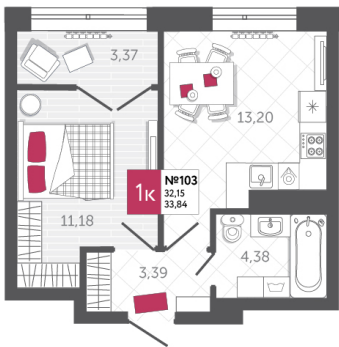

SPORT LIFE

ЖИЛОЙ КОМПЛЕКС

КВАРТИРА № 103

2

Дом

1

Подъезд

10

Этаж

1-КОМН.

Тип

33.84

Площадь, м²

5 346 720

Цена, руб.

Тула, ул. Фридриха Энгельса 2