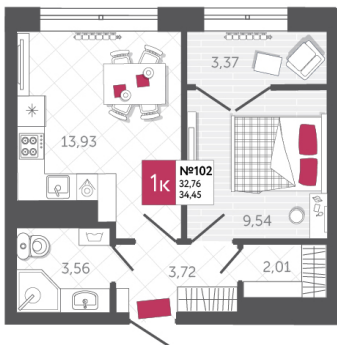

SPORT LIFE

ЖИЛОЙ КОМПЛЕКС

КВАРТИРА № 102

2

Дом

1

Подъезд

10

Этаж

1-КОМН.

Тип

34.45

Площадь, м²

5 433 100

Цена, руб.

Тула, ул. Фридриха Энгельса 2