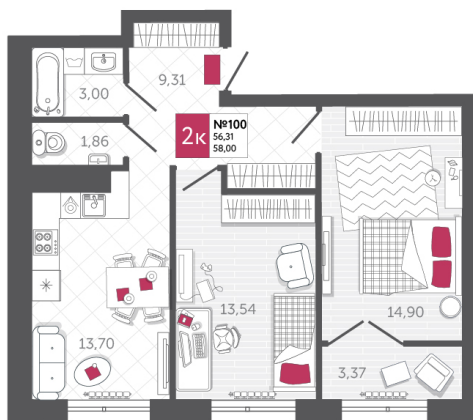

SPORT LIFE

ЖИЛОЙ КОМПЛЕКС

КВАРТИРА № 100

2

Дом

1

Подъезд

10

Этаж

2-КОМН.

Тип

58

Площадь, м²

7 550 720

Цена, руб.

Тула, ул. Фридриха Энгельса 2