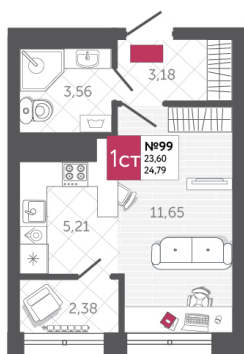

SPORT LIFE

ЖИЛОЙ КОМПЛЕКС

КВАРТИРА № 99

2

Дом

1

Подъезд

10

Этаж

СТУДИЯ

Тип

24.79

Площадь, м²

4 115 140

Цена, руб.

Тула, ул. Фридриха Энгельса 2