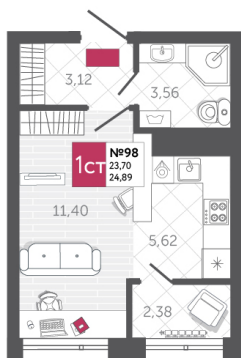

SPORT LIFE

ЖИЛОЙ КОМПЛЕКС

КВАРТИРА № 98

2

Дом

1

Подъезд

10

Этаж

СТУДИЯ

Тип

24.89

Площадь, м²

4 081 960

Цена, руб.

Тула, ул. Фридриха Энгельса 2