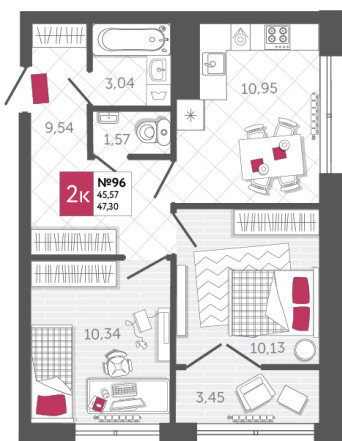

SPORT LIFE

ЖИЛОЙ КОМПЛЕКС

КВАРТИРА № 96

2

Дом

1

Подъезд

9

Этаж

2-КОМН.

Тип

47.3

Площадь, м²

6 858 500

Цена, руб.

Тула, ул. Фридриха Энгельса 2