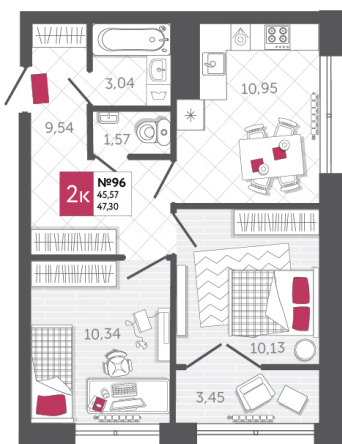

SPORT LIFE

ЖИЛОЙ КОМПЛЕКС

КВАРТИРА № 96

2

Дом

1

Подъезд

9

Этаж

2-КОМН.

Тип

47.3

Площадь, м²

6 858 500

Цена, руб.

Тула, ул. Фридриха Энгельса 2