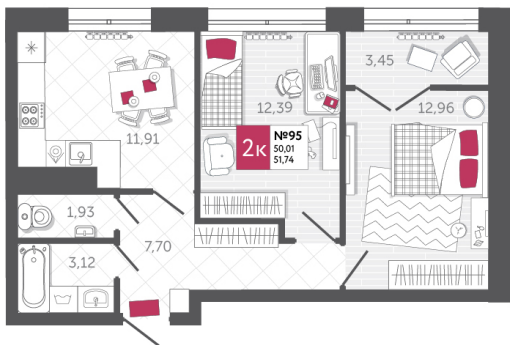

SPORT LIFE

ЖИЛОЙ КОМПЛЕКС

КВАРТИРА № 95

2

Дом

1

Подъезд

9

Этаж

2-КОМН.

Тип

51.74

Площадь, м²

7 210 310

Цена, руб.

Тула, ул. Фридриха Энгельса 2