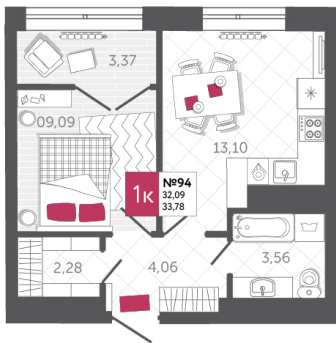

SPORT LIFE

ЖИЛОЙ КОМПЛЕКС

КВАРТИРА № 94

2

Дом

1

Подъезд

9

Этаж

1-КОМН.

Тип

33.78

Площадь, м²

5 337 240

Цена, руб.

Тула, ул. Фридриха Энгельса 2