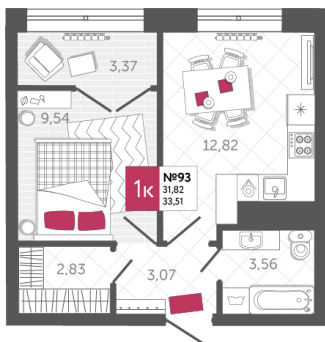

## КВАРТИРА № 93

2

Дом

1

Подъезд

9

Этаж

1-КОМН.

Тип

33.51

Площадь, м<sup>2</sup>

5 465 220

Цена, руб.

Тула, ул. Фридриха Энгельса 2

8 (4872) 52 02 07

sportlife71.ru