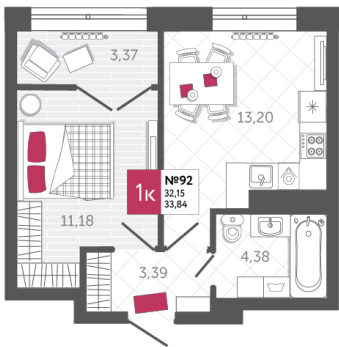

SPORT LIFE

ЖИЛОЙ КОМПЛЕКС

КВАРТИРА № 92

2

Дом

1

Подъезд

9

Этаж

1-КОМН.

Тип

33.84

Площадь, м²

5 346 720

Цена, руб.

Тула, ул. Фридриха Энгельса 2