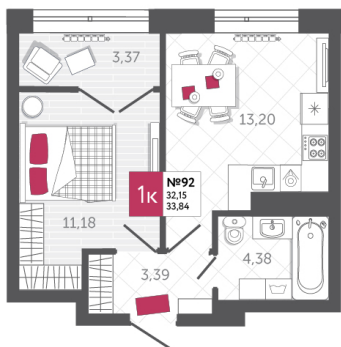

## КВАРТИРА № 92

2

Дом

1

Подъезд

9

Этаж

1-КОМН.

Тип

33.84

Площадь, м<sup>2</sup>

5 346 720

Цена, руб.

Тула, ул. Фридриха Энгельса 2

8 (4872) 52 02 07

sportlife71.ru