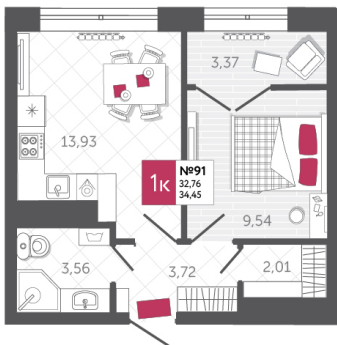

SPORT LIFE

ЖИЛОЙ КОМПЛЕКС

КВАРТИРА № 91

2

Дом

1

Подъезд

9

Этаж

1-КОМН.

Тип

34.45

Площадь, м²

5 322 525

Цена, руб.

Тула, ул. Фридриха Энгельса 2