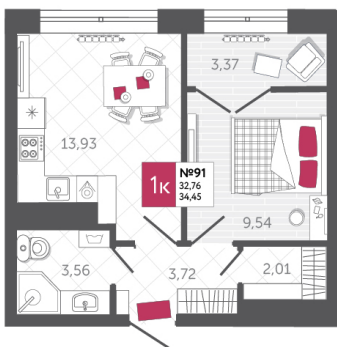

SPORT LIFE

ЖИЛОЙ КОМПЛЕКС

КВАРТИРА № 91

2

Дом

1

Подъезд

9

Этаж

1-КОМН.

Тип

34.45

Площадь, м²

5 322 525

Цена, руб.

Тула, ул. Фридриха Энгельса 2