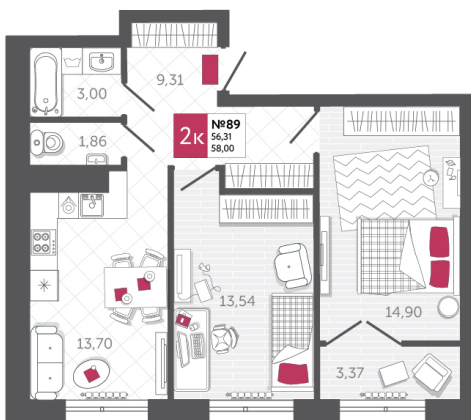

SPORT LIFE

ЖИЛОЙ КОМПЛЕКС

КВАРТИРА № 89

2

Дом

1

Подъезд

9

Этаж

2-КОМН.

Тип

58

Площадь, м²

7 424 000

Цена, руб.

Тула, ул. Фридриха Энгельса 2