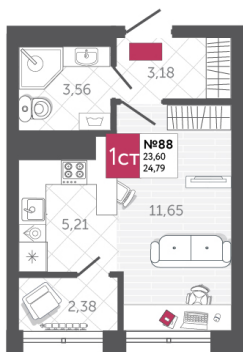

SPORT LIFE

ЖИЛОЙ КОМПЛЕКС

КВАРТИРА № 88

2

Дом

1

Подъезд

9

Этаж

СТУДИЯ

Тип

24.79

Площадь, м²

4 065 560

Цена, руб.

Тула, ул. Фридриха Энгельса 2