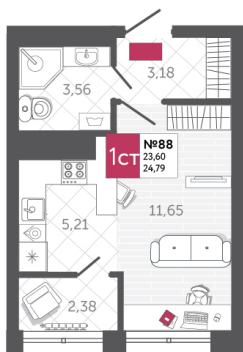

## КВАРТИРА № 88

2

Дом

1

Подъезд

9

Этаж

СТУДИЯ

Тип

24.79

Площадь, м<sup>2</sup>

4 065 560

Цена, руб.

Тула, ул. Фридриха Энгельса 2

8 (4872) 52 02 07

sportlife71.ru