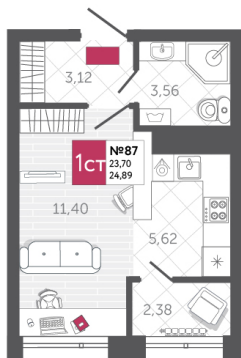

## КВАРТИРА № 87

2

Дом

1

Подъезд

9

Этаж

СТУДИЯ

Тип

24.89

Площадь, м<sup>2</sup>

4 081 960

Цена, руб.

Тула, ул. Фридриха Энгельса 2

8 (4872) 52 02 07

sportlife71.ru