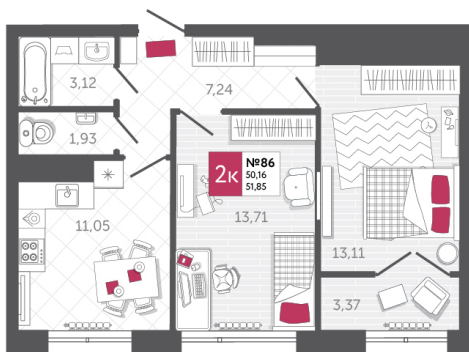

SPORT LIFE

ЖИЛОЙ КОМПЛЕКС

КВАРТИРА № 86

2

Дом

1

Подъезд

8

Этаж

2-КОМН.

Тип

51.85

Площадь, м²

6 999 750

Цена, руб.

Тула, ул. Фридриха Энгельса 2