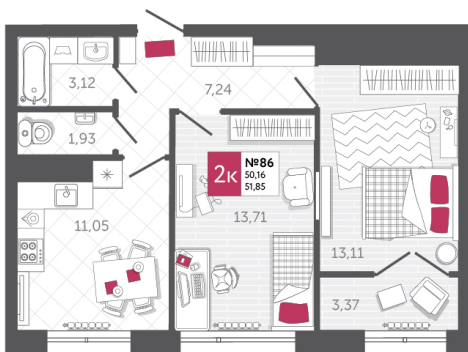

SPORT LIFE

ЖИЛОЙ КОМПЛЕКС

КВАРТИРА № 86

2

Дом

1

Подъезд

8

Этаж

2-КОМН.

Тип

51.85

Площадь, м²

6 999 750

Цена, руб.

Тула, ул. Фридриха Энгельса 2